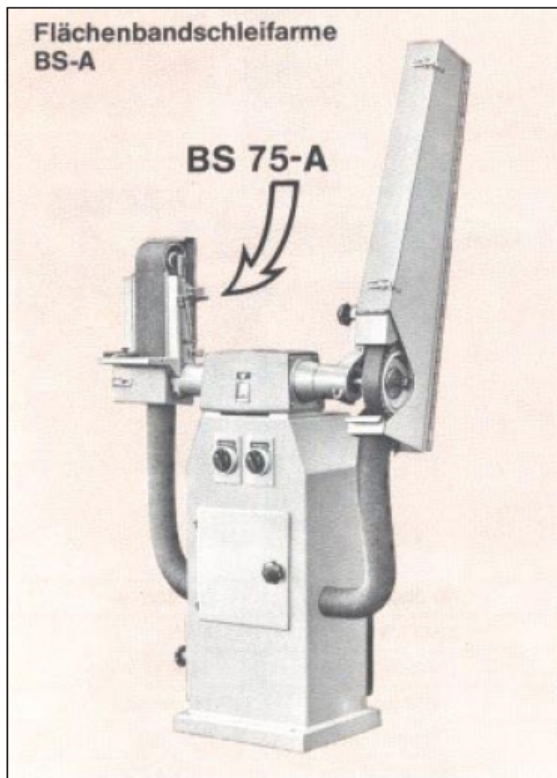

Flächenbandschleifmaschinen

Abmessungen

Waldemar Loeser KG

	BS 75-A	BS 200-A	BS 300-A
Zum linksseitigen Anbau an Poliermotoren	DP 12 DP 15	DP 30	DP 40 DPN
Band	950x100 mm	1500x200 mm	200x300 mm
Rollen ø	100 mm	132 mm	200 mm
Poliermotoren DP 12	0,4 1,0 1,2 0,8/1,0	950 1450 2900 1450/2900	BS 75-A
Poliermotoren DP 15	1,0 1,5 1,5 1,2/1,8	950 1450 2900 1450/2900	BS 75-A
Poliermotoren DP 30	1,5 3,0 3,0 2/3	950 1450 2900 1450/2900	BS 200-A
Poliermotoren DP 40 und DPN	3,0 4,5 4,0 5,0 6,0 5,0 7,0 3/4 4/5 5/7	950 950 1450 1450 1450 2900 2900 1450/2900 1450/2900 1450/2900	BS 300-A