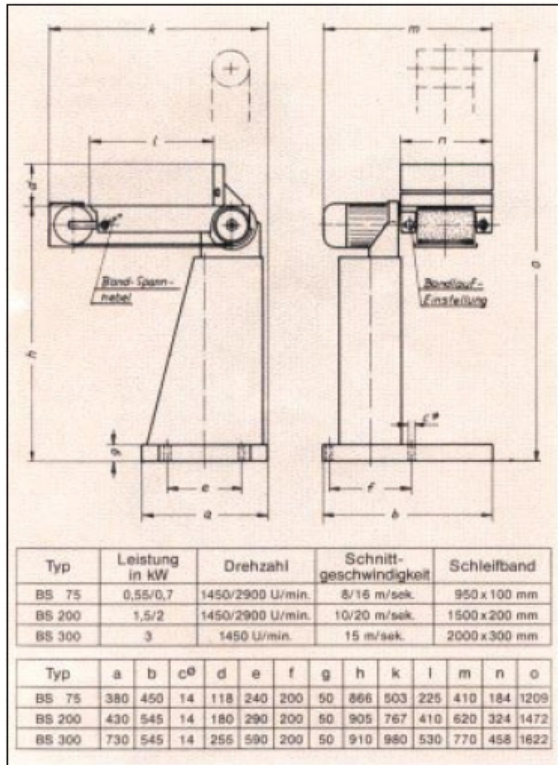

Flächenbandschleifmaschinen

Abmessungen

Waldemar Loeser KG

	BS 75-A	BS 200-A	BS 300-A
Zum linksseitigen Anbau an Poliermotoren	DP 12 DP 15	DP 30	DP 40 DPN
Band	950x100 mm	1500x200 mm	200x300 mm
Rollen ø	100 mm	132 mm	200 mm
Poliermotoren DP 12	0,4 1,0 1,2 0,8/1,0	950 1450 2900 1450/2900	BS 75-A
Poliermotoren DP 15	1,0 1,5 1,5 1,2/1,8	950 1450 2900 1450/2900	BS 75-A
Poliermotoren DP 30	1,5 3,0 3,0 2/3	950 1450 2900 1450/2900	BS 200-A
Poliermotoren DP 40 und DPN	3,0 4,5 4,0 5,0 6,0 5,0 7,0 3/4 4/5 5/7	950 950 1450 1450 1450 2900 2900 1450/2900 1450/2900 1450/2900	BS 300-A