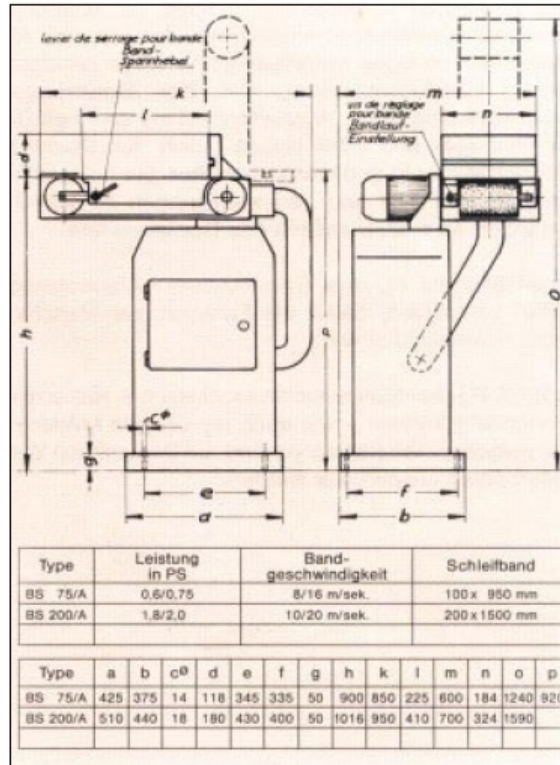

Flächenbandschleifmaschinen

Abmessungen

Waldemar Loeser KG

	BS 75-A	BS 200-A	BS 300-A
Zum linksseitigen Anbau an Poliermotoren	DP 12 DP 15	DP 30	DP 40 DPN
Band	950x100 mm	1500x200 mm	200x300 mm
Rollen ø	100 mm	132 mm	200 mm
Poliermotoren DP 12	0,4 1,0 1,2 0,8/1,0	950 1450 2900 1450/2900	BS 75-A
Poliermotoren DP 15	1,0 1,5 1,5 1,2/1,8	950 1450 2900 1450/2900	BS 75-A
Poliermotoren DP 30	1,5 3,0 3,0 2/3	950 1450 2900 1450/2900	BS 200-A
Poliermotoren DP 40 und DPN	3,0 4,5 4,0 5,0 6,0 5,0 7,0 3/4 4/5 5/7	950 950 1450 1450 1450 2900 2900 1450/2900 1450/2900 1450/2900	BS 300-A