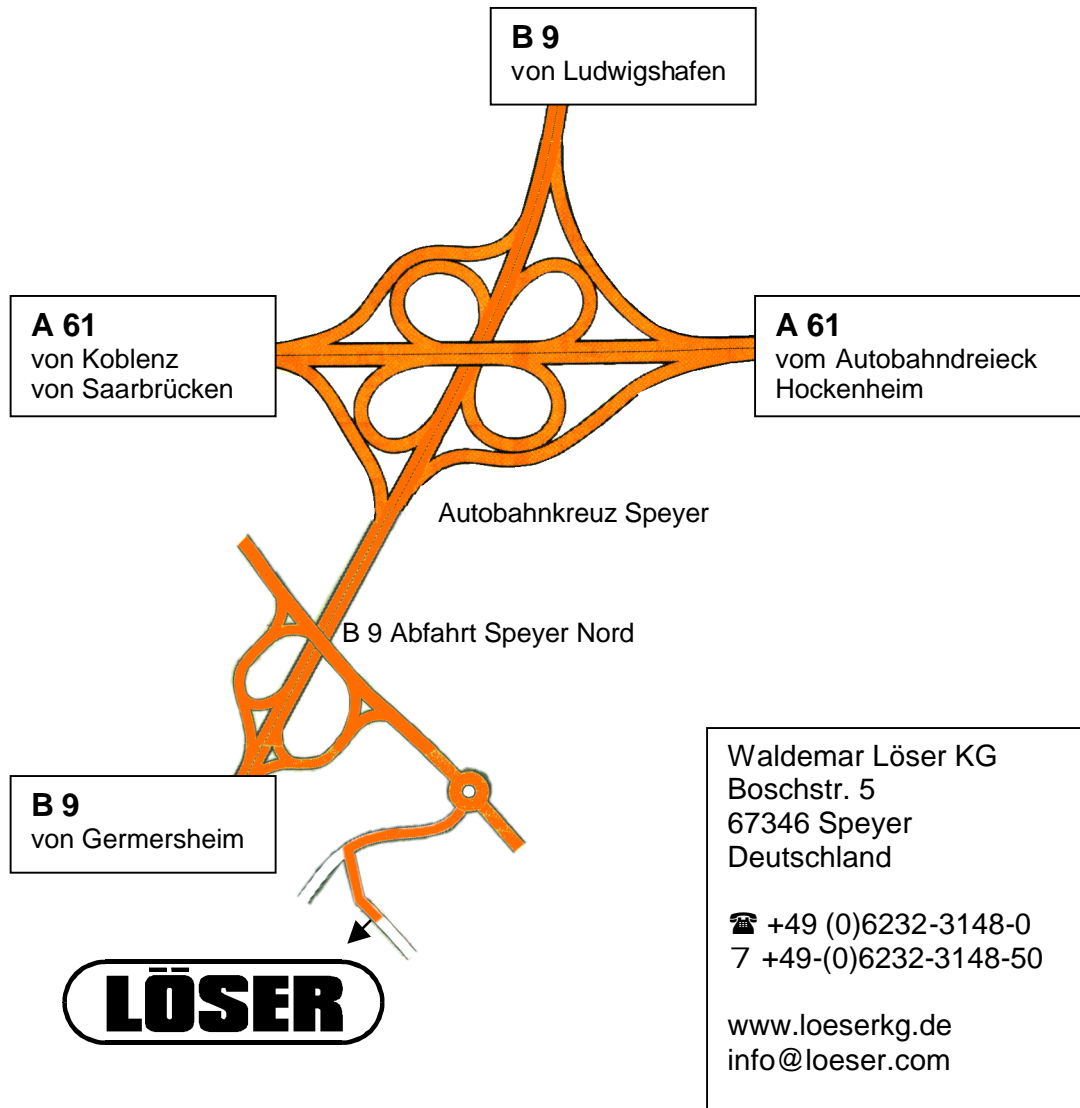

Ihr Weg zu Löser

Waldemar Löser KG

Sie kommen von der A 61:

Abfahrt Speyer auf die B 9
Richtung Germersheim
Ausfahrt Speyer-Nord
am Kreisel erste Abfahrt
nächste Straße links
Loeser ist gleich rechts

coming from the A 61:

exit Speyer to the B 9
general direction: Germersheim
first exit (Speyer-Nord)
at the roundabout first exit
next street to the left
Loeser is first on the right side

Ihr Weg zu Löser

Waldemar Löser KG

Die Autobahn-Verbindungen: